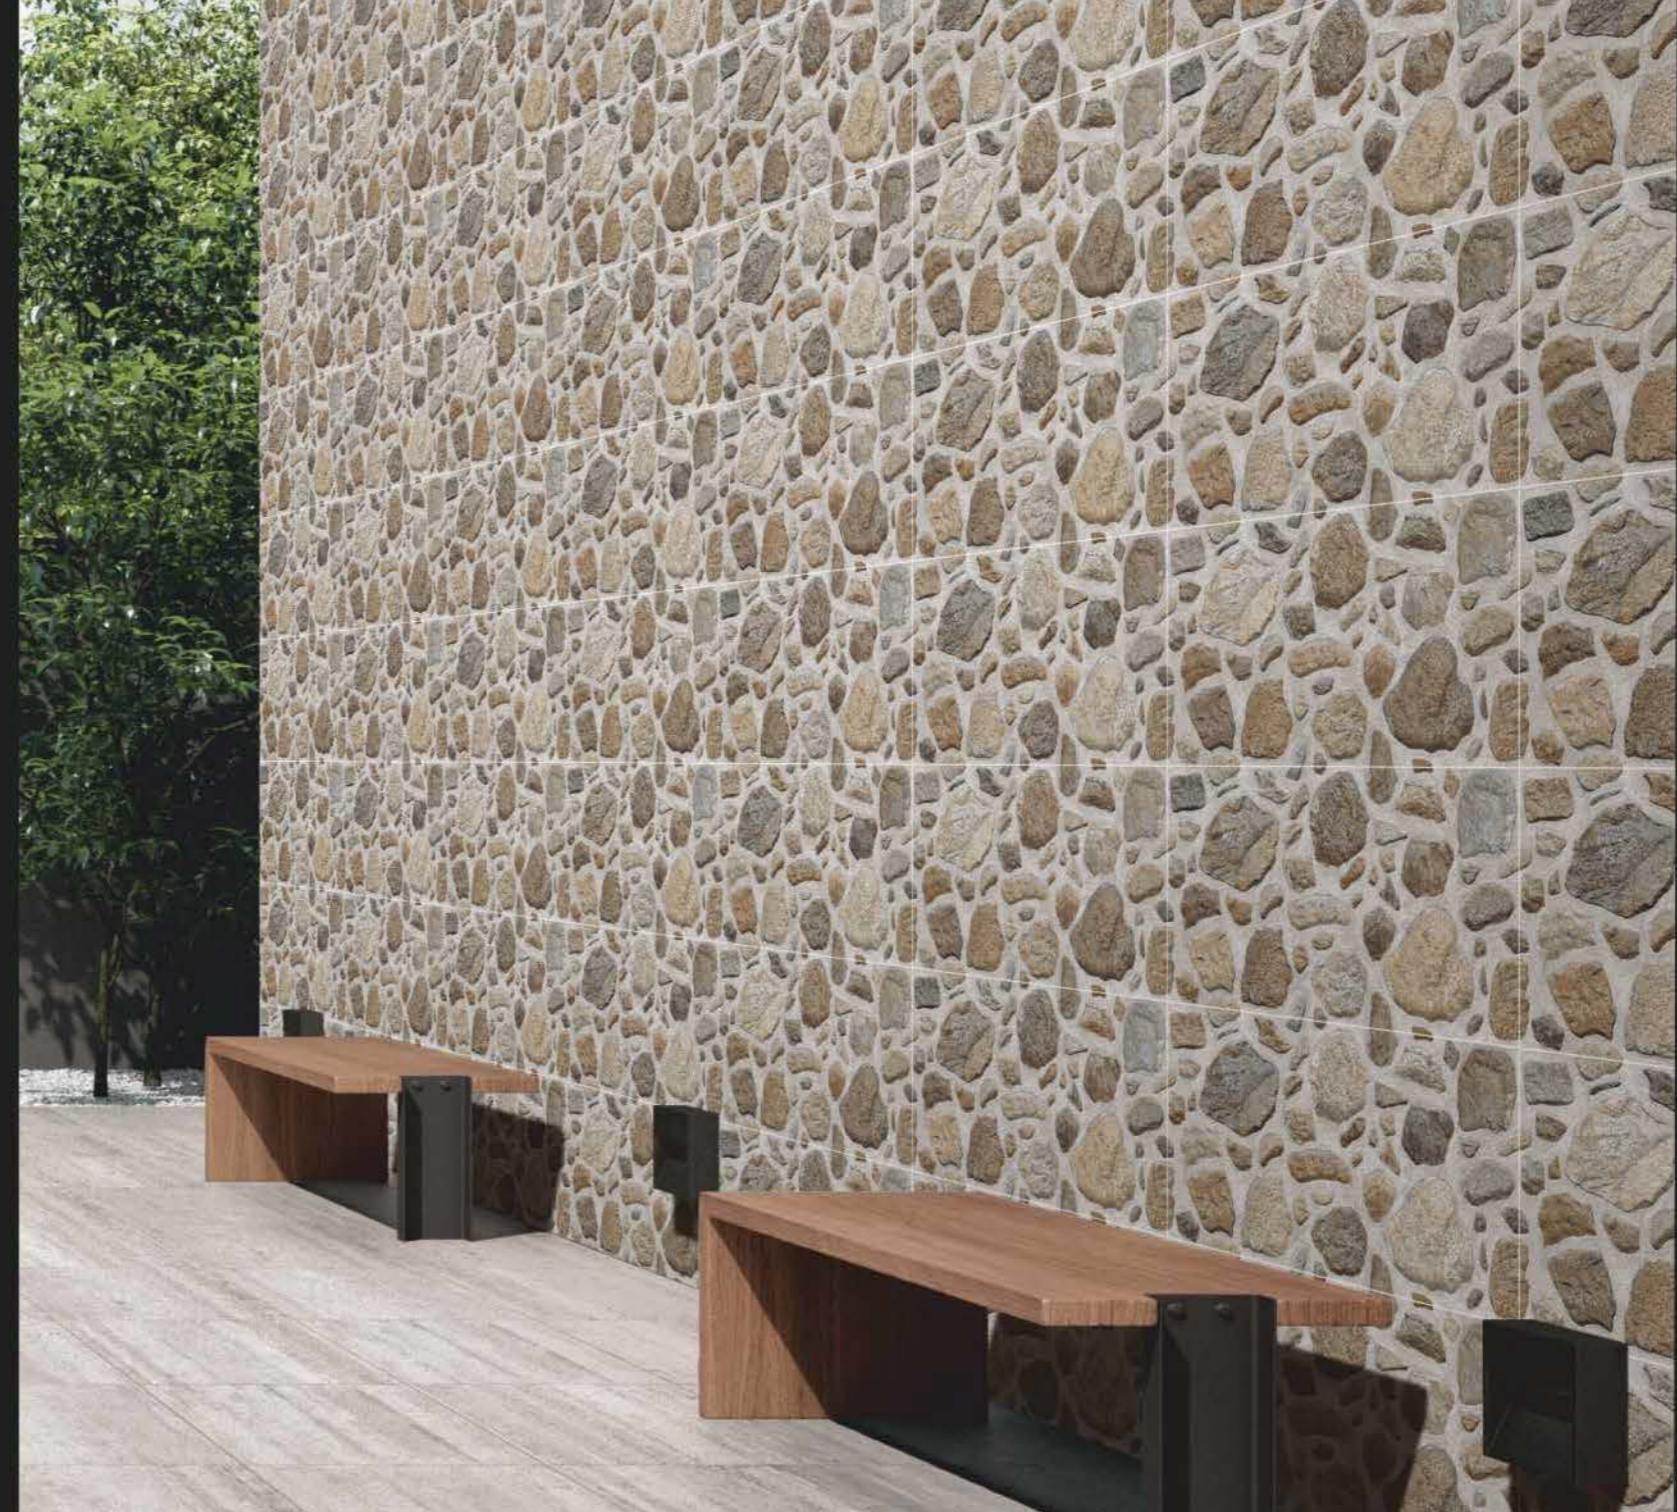

300 x 600 mm
Hard Matte

PUMORI GRIS
(Available in 3 random faces)