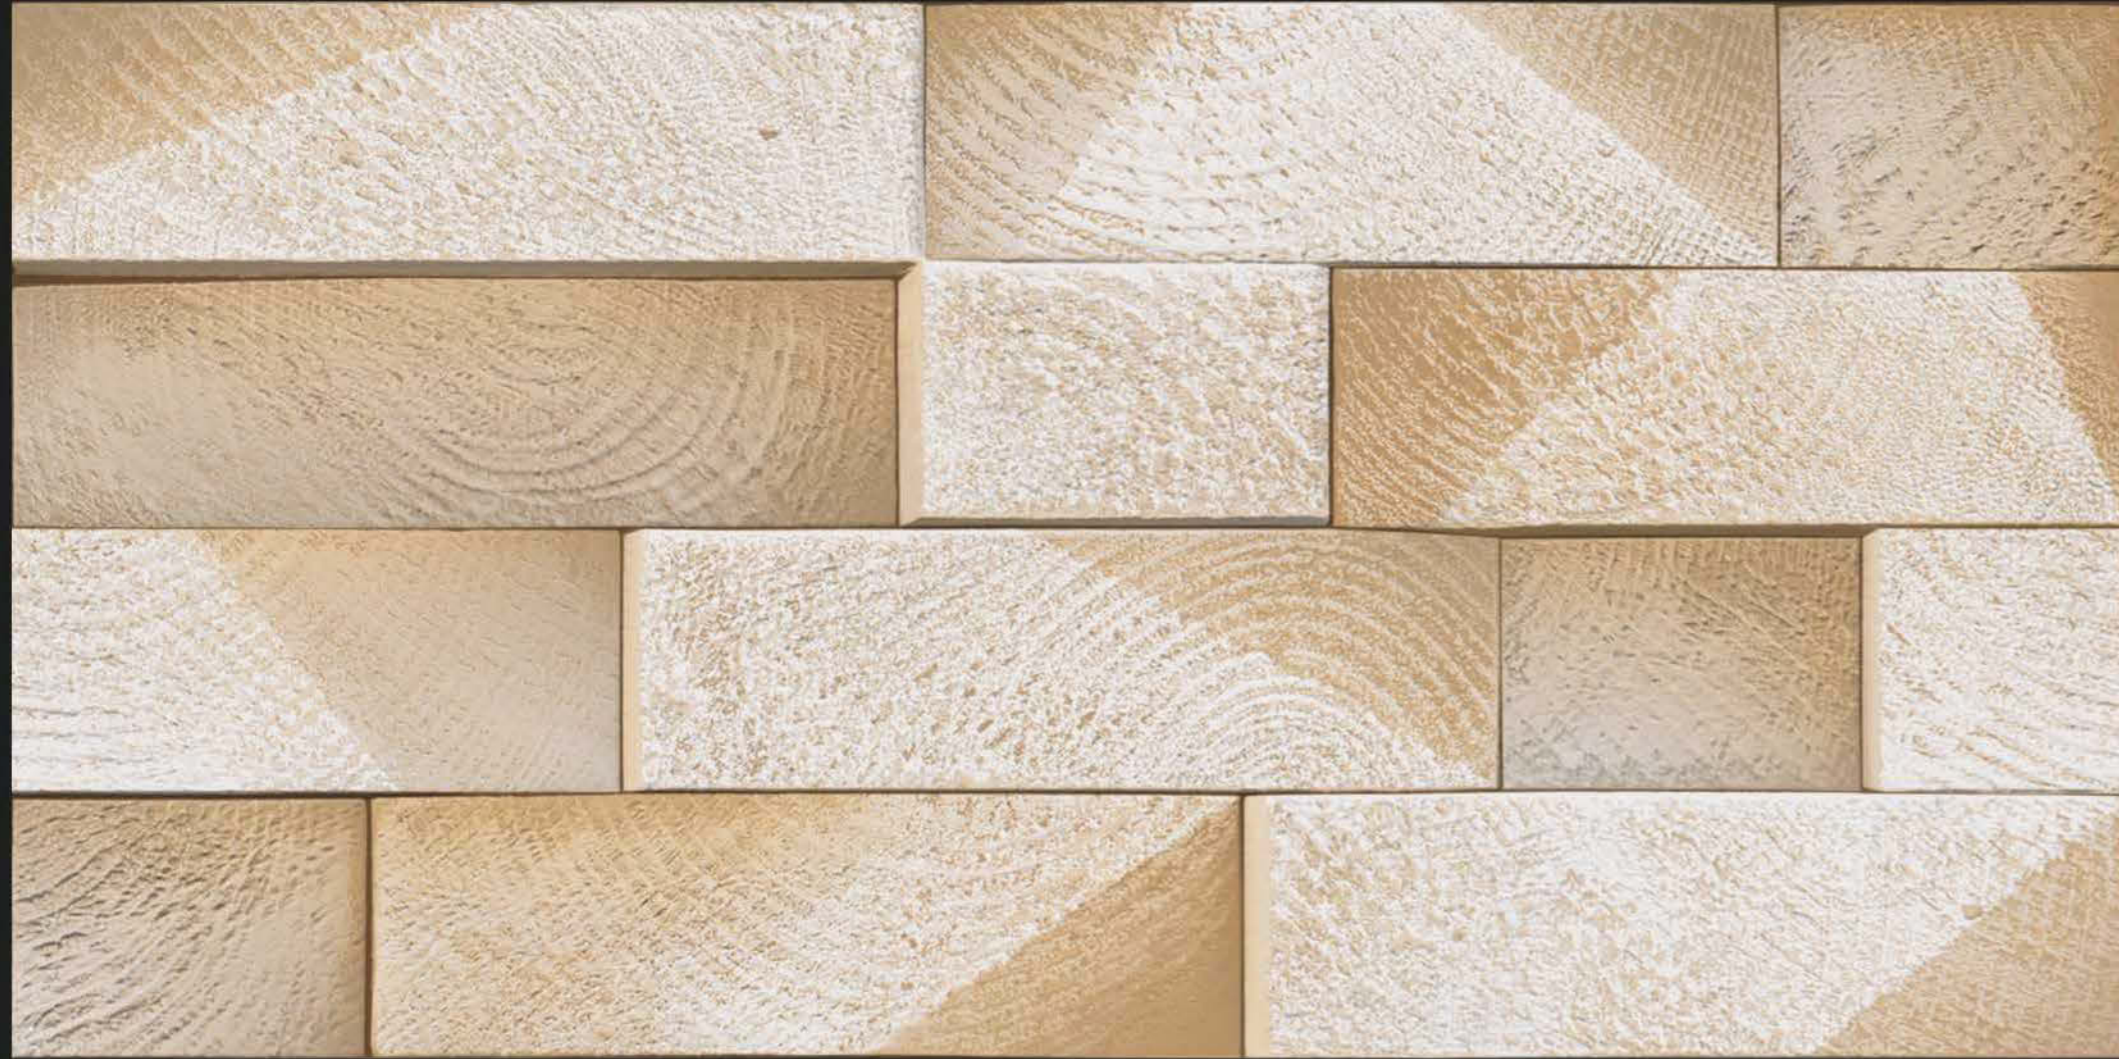

**LOBUCHE BEIGE**  
(Available in 3 random faces)

300 x 600 mm  
Hard Matte

**LOBUCHE FAWN**  
(Available in 3 random faces)

**LOBUCHE GRIS**  
(Available in 3 random faces)

**MAKALU NATURA**  
(Available in 3 random faces)